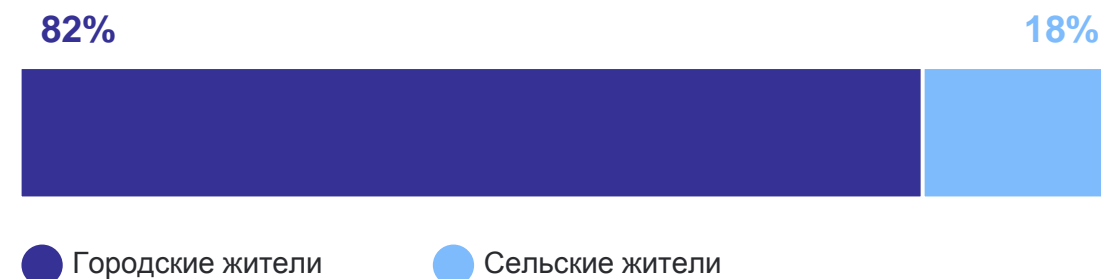

Распределение по типу местности