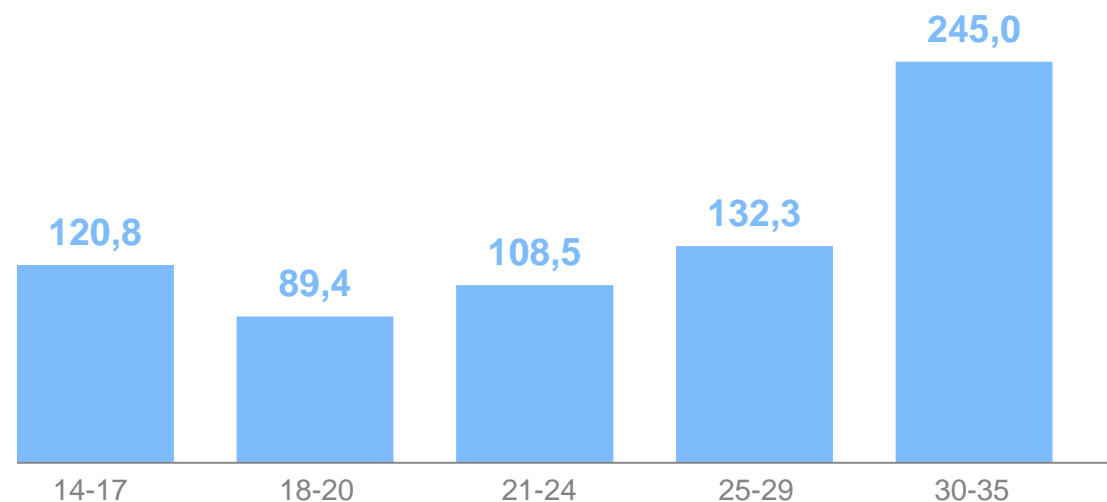

# Молодежь Новосибирской области \*

на 1 января 2024 года

НОВОСИБИРСКСТАТ

## Численность и распределение по полу

## Распределение по возрасту, тыс. человек